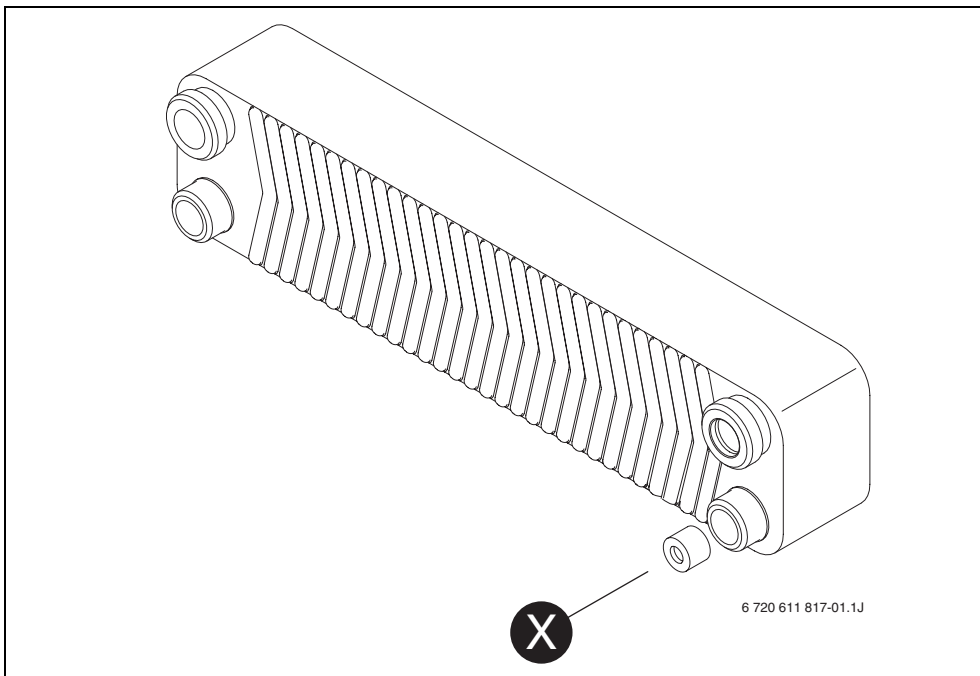

Wasserdrossel - Water throttle - Limiteur de débit

ZBS .. S-1 M..

	Ø 5,4 8 713 306 044 0	Ø 4,2 8 713 306 045 0
ZBS 16/83 S-1 M..	-	⊗
ZBS 22/83 S-1 M..	⊗	-
ZBS 30/150 S-1 M..	-	-

6 720 611 817 (04.05)